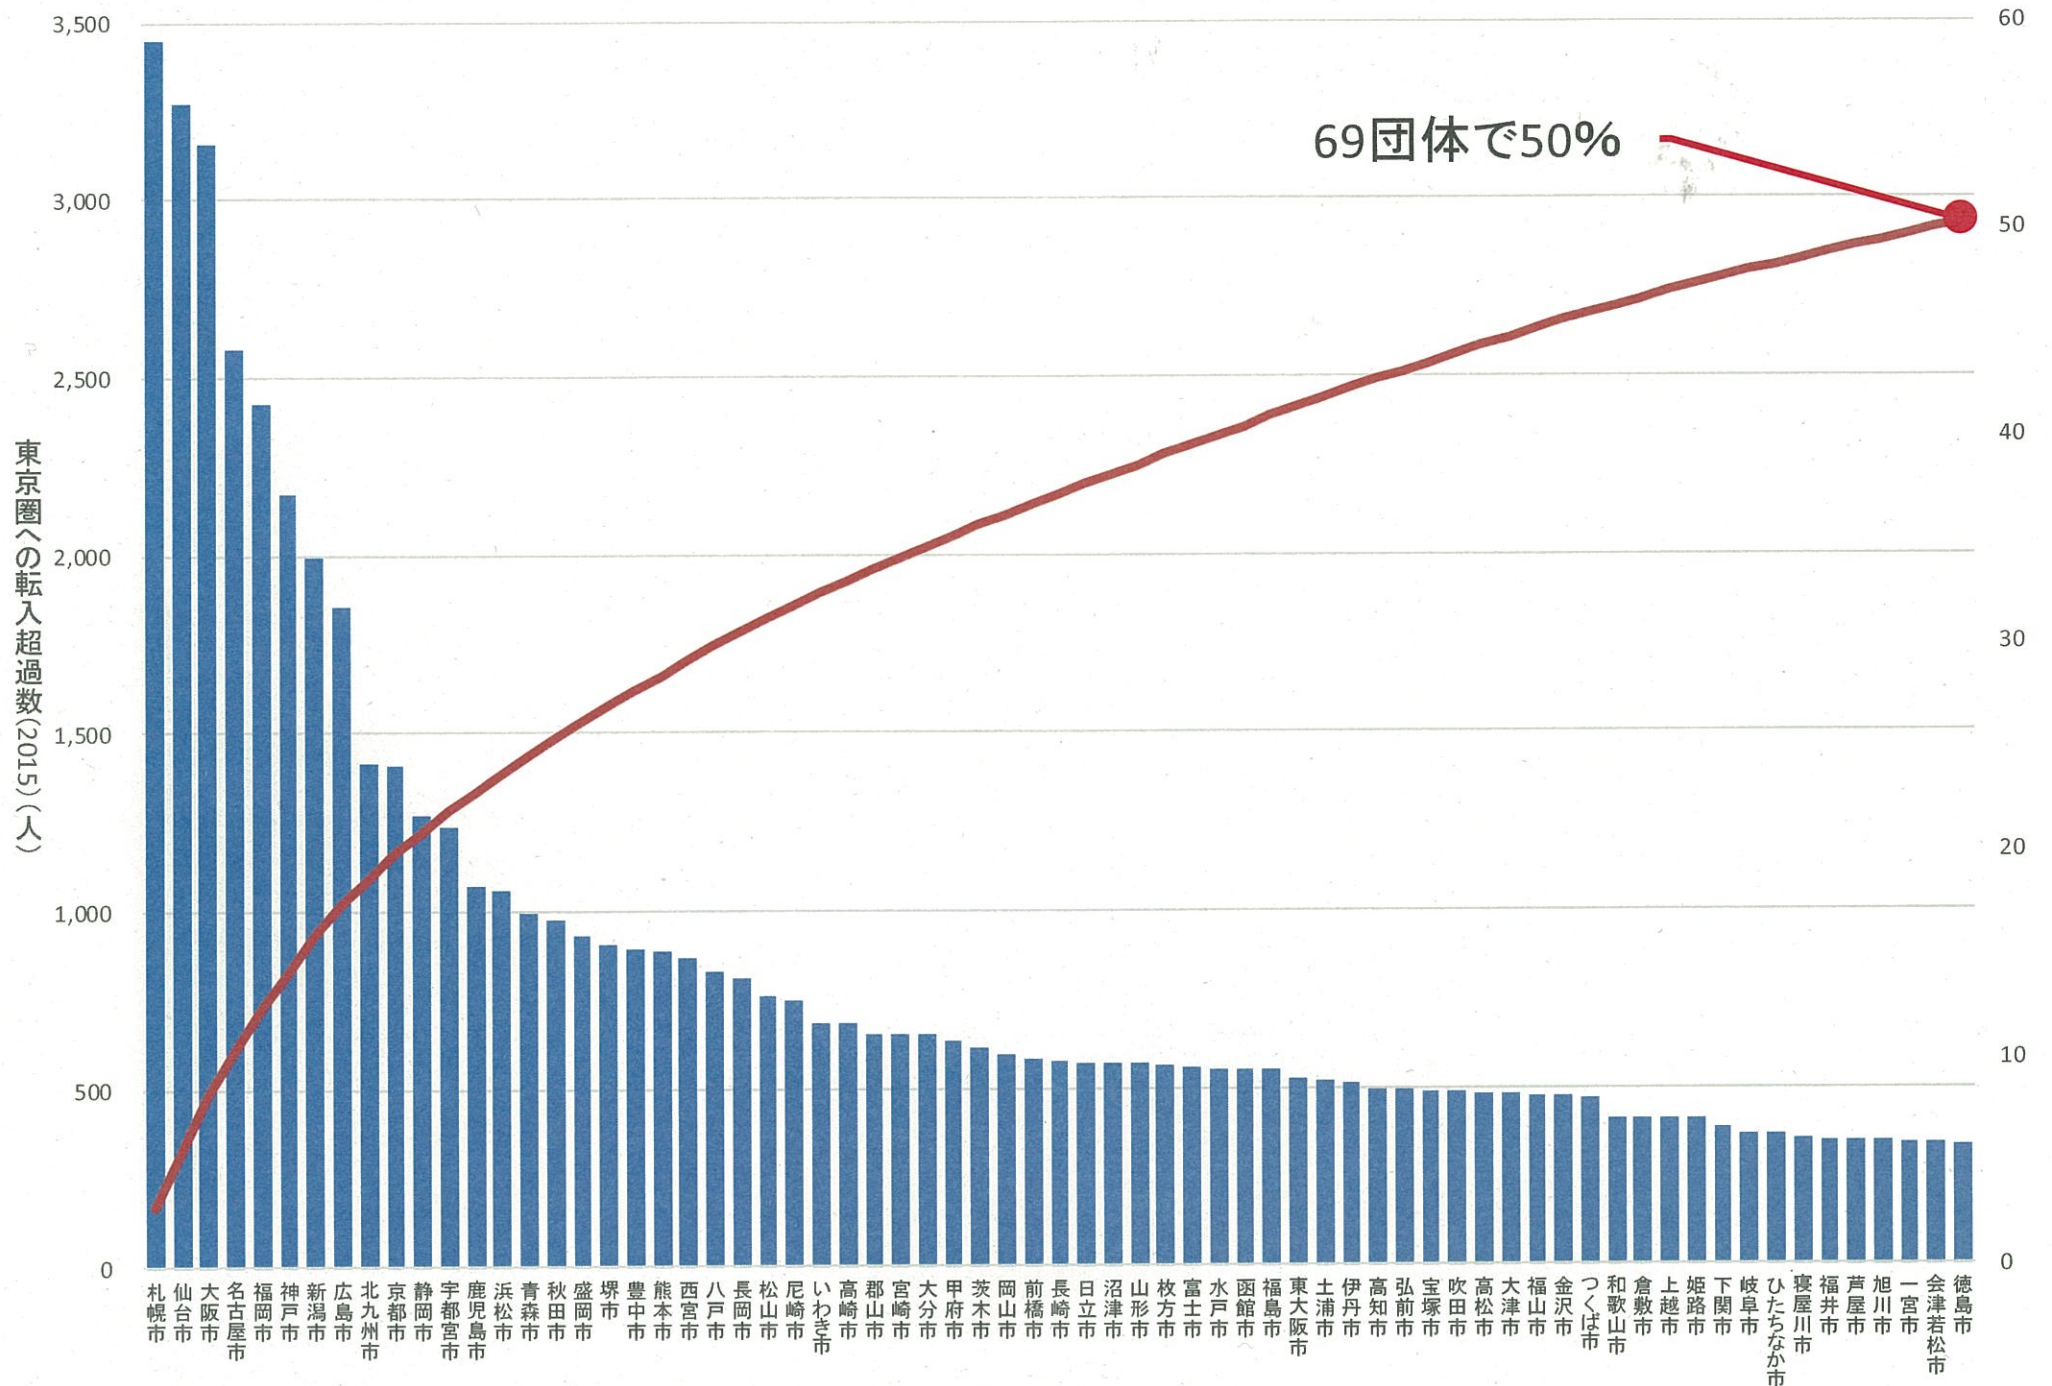

東京圏への転入超過数 市町村別内訳と累積割合（2015年）

資料:住民基本台帳の人口移動のデータに基づき、内閣官房まち・ひと・しごと創生本部事務局において作成。